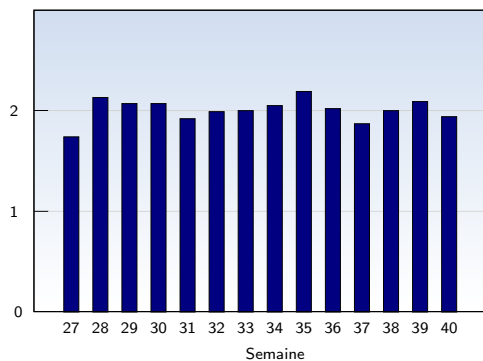

Pages par visite

Nombre moyen de pages ouvertes par visite unique. Seules les pages entièrement chargées sont comptabilisées.

Date	Nombre
Semaine 27 01.07.09-05.07.09	1.74
Semaine 28 06.07.09-12.07.09	2.13
Semaine 29 13.07.09-19.07.09	2.07
Semaine 30 20.07.09-26.07.09	2.07
Semaine 31 27.07.09-02.08.09	1.92
Semaine 32 03.08.09-09.08.09	1.99
Semaine 33 10.08.09-16.08.09	2.00
Semaine 34 17.08.09-23.08.09	2.05
Semaine 35 24.08.09-30.08.09	2.19
Semaine 36 31.08.09-06.09.09	2.02
Semaine 37 07.09.09-13.09.09	1.87
Semaine 38 14.09.09-20.09.09	2.00
Semaine 39 21.09.09-27.09.09	2.09
Semaine 40 28.09.09-30.09.09	1.94
Moyenne	2.02