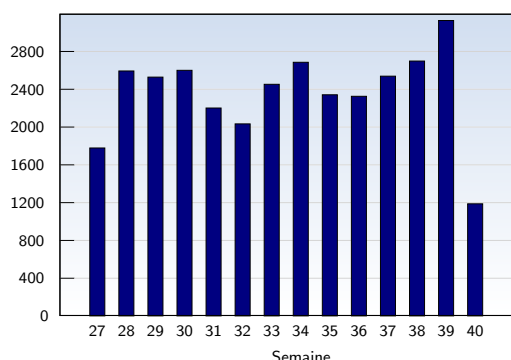

Visites uniques

Cette analyse indique toutes les pages ouvertes par chacun des visiteurs au cours d'une visite unique. Un visiteur est comptabilisé uniquement lorsqu'il ouvre au moins une page. Si plus de 30 minutes se sont écoulées depuis l'ouverture de la première page, les prochaines pages ouvertes feront l'objet d'une nouvelle visite unique.

Date	Nombre	
Semaine 27	01.07.09-05.07.09	1780
Semaine 28	06.07.09-12.07.09	2595
Semaine 29	13.07.09-19.07.09	2530
Semaine 30	20.07.09-26.07.09	2602
Semaine 31	27.07.09-02.08.09	2203
Semaine 32	03.08.09-09.08.09	2035
Semaine 33	10.08.09-16.08.09	2454
Semaine 34	17.08.09-23.08.09	2687
Semaine 35	24.08.09-30.08.09	2343
Semaine 36	31.08.09-06.09.09	2327
Semaine 37	07.09.09-13.09.09	2540
Semaine 38	14.09.09-20.09.09	2700
Semaine 39	21.09.09-27.09.09	3129
Semaine 40	28.09.09-30.09.09	1189
Total		33114

Pages vues

Ces statistiques indiquent toutes les pages ouvertes avec succès (également appelées "pages vues"), ainsi que l'heure à laquelle elles ont été ouvertes. Seules les pages entièrement chargées sont comptabilisées. Les images et les composants isolés ne sont pas pris en compte.