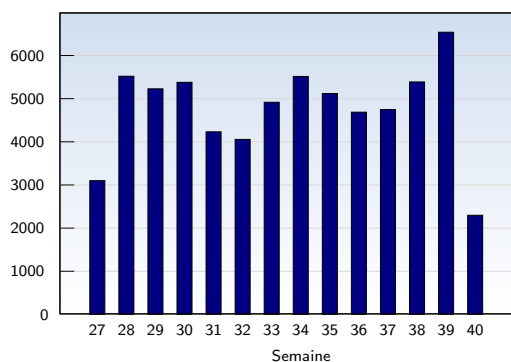

Visites uniques

Cette analyse indique toutes les pages ouvertes par chacun des visiteurs au cours d'une visite unique. Un visiteur est comptabilisé uniquement lorsqu'il ouvre au moins une page. Si plus de 30 minutes se sont écoulées depuis l'ouverture de la première page, les prochaines pages ouvertes feront l'objet d'une nouvelle visite unique.

Date	Nombre	
Semaine 27	01.07.09-05.07.09	1780
Semaine 28	06.07.09-12.07.09	2595
Semaine 29	13.07.09-19.07.09	2530
Semaine 30	20.07.09-26.07.09	2602
Semaine 31	27.07.09-02.08.09	2203
Semaine 32	03.08.09-09.08.09	2035
Semaine 33	10.08.09-16.08.09	2454
Semaine 34	17.08.09-23.08.09	2687
Semaine 35	24.08.09-30.08.09	2343
Semaine 36	31.08.09-06.09.09	2327
Semaine 37	07.09.09-13.09.09	2540
Semaine 38	14.09.09-20.09.09	2700
Semaine 39	21.09.09-27.09.09	3129
Semaine 40	28.09.09-30.09.09	1189
Total		33114

Pages vues

Ces statistiques indiquent toutes les pages ouvertes avec succès (également appelées "pages vues"), ainsi que l'heure à laquelle elles ont été ouvertes. Seules les pages entièrement chargées sont comptabilisées. Les images et les composants isolés ne sont pas pris en compte.