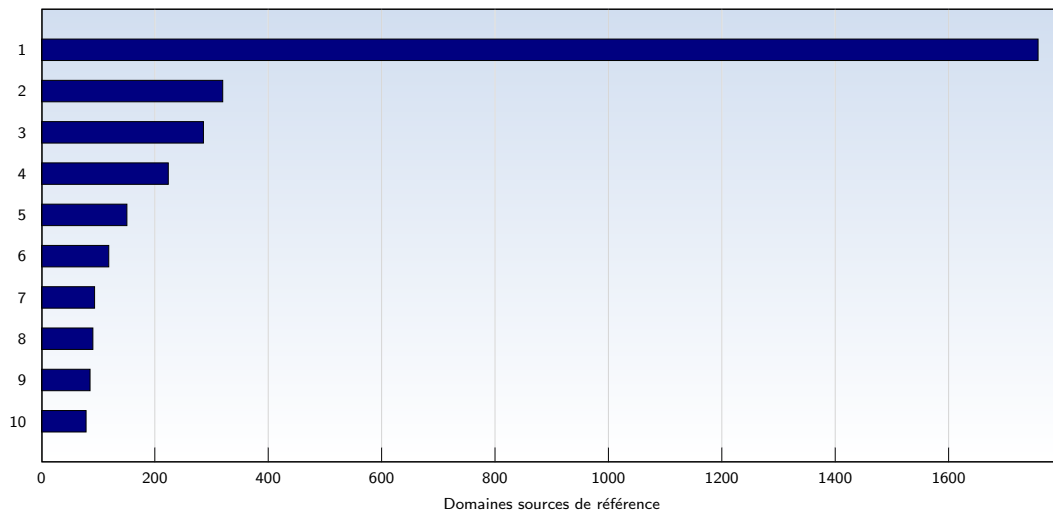

Top 10 des domaines sources de référence

Rank	Domaine	Nombre	%
1	google.fr	1758	5
2	google.com	320	0
3	bing.com	286	0
4	playwitharena.com	224	0
5	live.com	151	0
6	google.be	119	0
7	yahoo.com	94	0
8	zanchetta.net	91	0
9	schackportalen.nu	86	0
10	schachcomputer.info	79	0
	Total	4399	

4399 visite(s) sur 33114 contenai(en)t un renvoi permettant d'effectuer une évaluation. Cette analyse vous indique les domaines renvoyant à votre site. Les sous-pages sont rattachées au domaine principal.