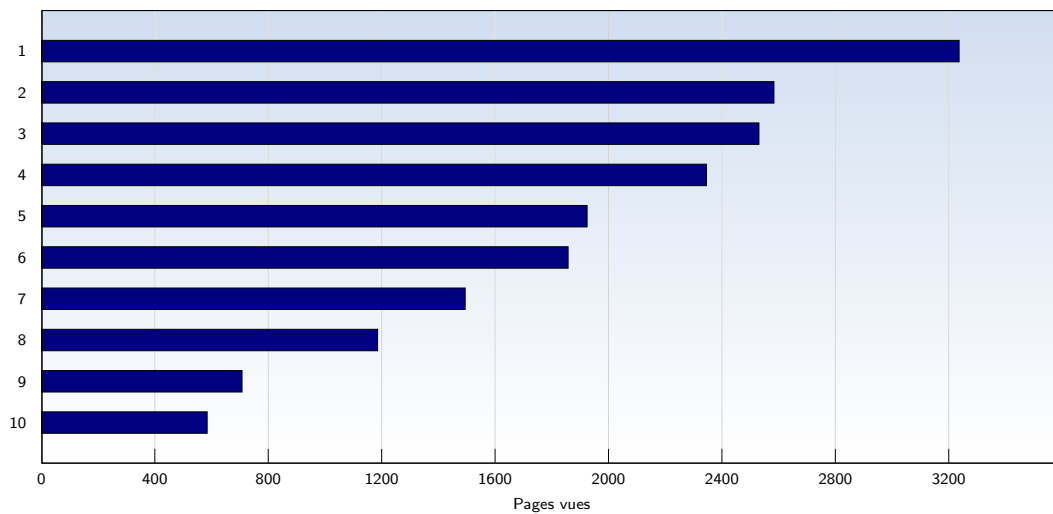

Top 10 des pages les plus fréquentées

Rank	Page	Nombre	%
1	blitzchess.fr/	3237	4
2	blitzchess.fr/fr/assets/rss/0456519a381498f01.xml	2584	3
3	blitzchess.fr/fr/	2531	3
4	blitzchess.fr/fr/w2dmarq0456519c680709801.html	2346	3
5	blitzchess.fr/fr/index.php	1925	2
6	blitzchess.fr/fr/w2dmarq0456519abb126d201.html	1858	2
7	blitzchess.fr/fr/forum.php	1495	2
8	blitzchess.fr/fr/printable/forum.php	1186	1
9	blitzchess.fr/fr/tests/lctiipresentation/index.html	708	1
10	blitzchess.fr/fr/projetdcs/etudedemarche/index.php	585	0
	Total	66768	

Ces statistiques vous indiquent les pages les plus fréquemment ouvertes.