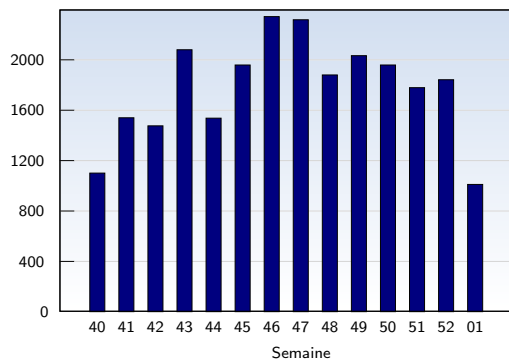

Visites uniques

Cette analyse indique toutes les pages ouvertes par chacun des visiteurs au cours d'une visite unique. Un visiteur est comptabilisé uniquement lorsqu'il ouvre au moins une page. Si plus de 30 minutes se sont écoulées depuis l'ouverture de la première page, les prochaines pages ouvertes feront l'objet d'une nouvelle visite unique.

Date	Nombre	
Semaine 40	01.10.08-05.10.08	1102
Semaine 41	06.10.08-12.10.08	1541
Semaine 42	13.10.08-19.10.08	1477
Semaine 43	20.10.08-26.10.08	2081
Semaine 44	27.10.08-02.11.08	1538
Semaine 45	03.11.08-09.11.08	1960
Semaine 46	10.11.08-16.11.08	2344
Semaine 47	17.11.08-23.11.08	2319
Semaine 48	24.11.08-30.11.08	1881
Semaine 49	01.12.08-07.12.08	2034
Semaine 50	08.12.08-14.12.08	1960
Semaine 51	15.12.08-21.12.08	1780
Semaine 52	22.12.08-28.12.08	1843
Semaine 01	29.12.08-31.12.08	1012
Total		24872

Pages vues

Ces statistiques indiquent toutes les pages ouvertes avec succès (également appelées "pages vues"), ainsi que l'heure à laquelle elles ont été ouvertes. Seules les pages entièrement chargées sont comptabilisées. Les images et les composants isolés ne sont pas pris en compte.

Date	Nombre	
Semaine 40	01.10.08-05.10.08	2274
Semaine 41	06.10.08-12.10.08	3057
Semaine 42	13.10.08-19.10.08	2932
Semaine 43	20.10.08-26.10.08	4146
Semaine 44	27.10.08-02.11.08	7118
Semaine 45	03.11.08-09.11.08	4174
Semaine 46	10.11.08-16.11.08	5022
Semaine 47	17.11.08-23.11.08	5413
Semaine 48	24.11.08-30.11.08	4550
Semaine 49	01.12.08-07.12.08	5069
Semaine 50	08.12.08-14.12.08	4566
Semaine 51	15.12.08-21.12.08	3893
Semaine 52	22.12.08-28.12.08	4178
Semaine 01	29.12.08-31.12.08	2062
Total		58454