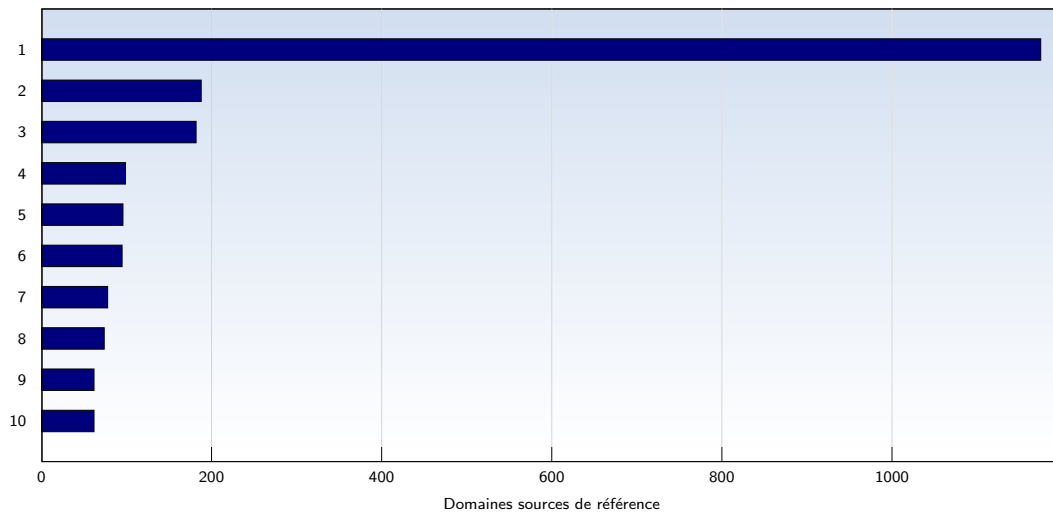

Top 10 des domaines sources de référence

Rank	Domaine	Nombre	%
1	google.fr	1175	4
2	schackportalen.nu	188	0
3	google.com	182	0
4	yahoo.com	99	0
5	live.com	96	0
6	microapp.com	95	0
7	localhost:7566	78	0
8	boardnation.com	74	0
9	free.fr	62	0
10	google.be	62	0
	Total	2870	

2870 visite(s) sur 24872 contenai(en)t un renvoi permettant d'effectuer une évaluation. Cette analyse vous indique les domaines renvoyant à votre site. Les sous-pages sont rattachées au domaine principal.