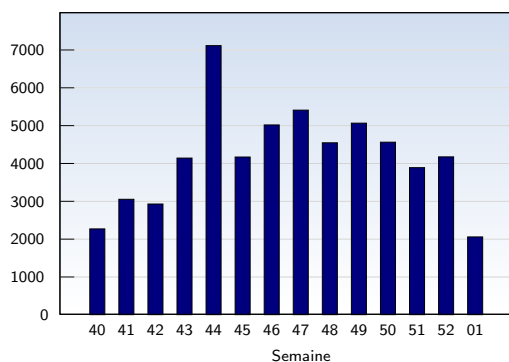

Visites uniques

Cette analyse indique toutes les pages ouvertes par chacun des visiteurs au cours d'une visite unique. Un visiteur est comptabilisé uniquement lorsqu'il ouvre au moins une page. Si plus de 30 minutes se sont écoulées depuis l'ouverture de la première page, les prochaines pages ouvertes feront l'objet d'une nouvelle visite unique.

Date	Nombre	
Semaine 40	01.10.08-05.10.08	1102
Semaine 41	06.10.08-12.10.08	1541
Semaine 42	13.10.08-19.10.08	1477
Semaine 43	20.10.08-26.10.08	2081
Semaine 44	27.10.08-02.11.08	1538
Semaine 45	03.11.08-09.11.08	1960
Semaine 46	10.11.08-16.11.08	2344
Semaine 47	17.11.08-23.11.08	2319
Semaine 48	24.11.08-30.11.08	1881
Semaine 49	01.12.08-07.12.08	2034
Semaine 50	08.12.08-14.12.08	1960
Semaine 51	15.12.08-21.12.08	1780
Semaine 52	22.12.08-28.12.08	1843
Semaine 01	29.12.08-31.12.08	1012
Total		24872

Pages vues

Ces statistiques indiquent toutes les pages ouvertes avec succès (également appelées "pages vues"), ainsi que l'heure à laquelle elles ont été ouvertes. Seules les pages entièrement chargées sont comptabilisées. Les images et les composants isolés ne sont pas pris en compte.

Date	Nombre	
Semaine 40	01.10.08-05.10.08	2274
Semaine 41	06.10.08-12.10.08	3057
Semaine 42	13.10.08-19.10.08	2932
Semaine 43	20.10.08-26.10.08	4146
Semaine 44	27.10.08-02.11.08	7118
Semaine 45	03.11.08-09.11.08	4174
Semaine 46	10.11.08-16.11.08	5022
Semaine 47	17.11.08-23.11.08	5413
Semaine 48	24.11.08-30.11.08	4550
Semaine 49	01.12.08-07.12.08	5069
Semaine 50	08.12.08-14.12.08	4566
Semaine 51	15.12.08-21.12.08	3893
Semaine 52	22.12.08-28.12.08	4178
Semaine 01	29.12.08-31.12.08	2062
Total		58454