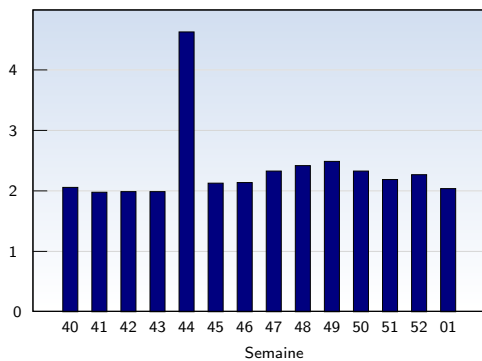

Pages par visite

Nombre moyen de pages ouvertes par visite unique. Seules les pages entièrement chargées sont comptabilisées.

Date	Nombre	
Semaine 40	01.10.08-05.10.08	2.06
Semaine 41	06.10.08-12.10.08	1.98
Semaine 42	13.10.08-19.10.08	1.99
Semaine 43	20.10.08-26.10.08	1.99
Semaine 44	27.10.08-02.11.08	4.63
Semaine 45	03.11.08-09.11.08	2.13
Semaine 46	10.11.08-16.11.08	2.14
Semaine 47	17.11.08-23.11.08	2.33
Semaine 48	24.11.08-30.11.08	2.42
Semaine 49	01.12.08-07.12.08	2.49
Semaine 50	08.12.08-14.12.08	2.33
Semaine 51	15.12.08-21.12.08	2.19
Semaine 52	22.12.08-28.12.08	2.27
Semaine 01	29.12.08-31.12.08	2.04
Moyenne		2.35