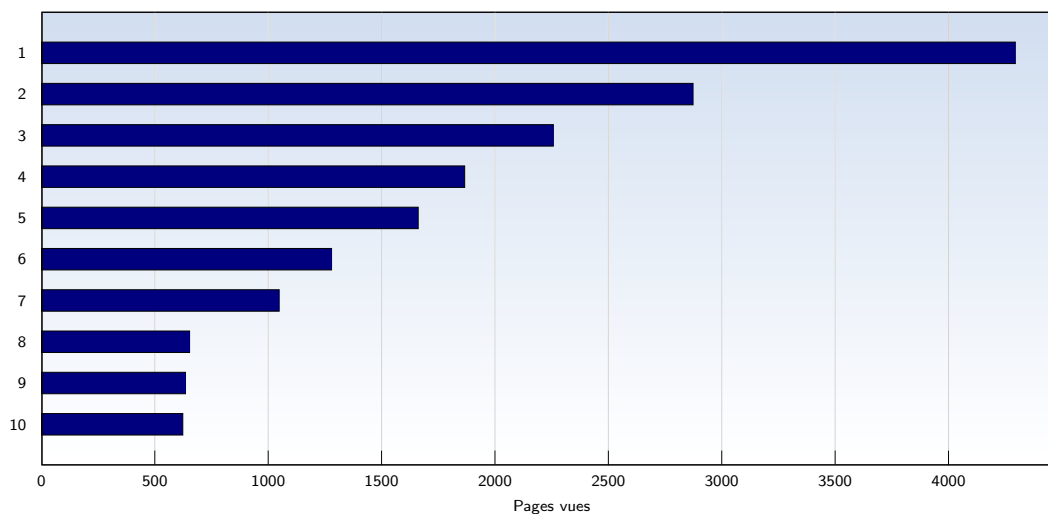

Top 10 des pages les plus fréquentées

Rank	Page	Nombre	%
1	blitzchess.fr/webgallery/picture.php	4295	7
2	blitzchess.fr/fr/w2dmarq0456519abb126d201.html	2874	4
3	blitzchess.fr/fr/	2258	3
4	blitzchess.fr/	1867	3
5	blitzchess.fr/fr/fora/index.php	1662	2
6	blitzchess.fr/fr/index.php	1280	2
7	blitzchess.fr/fr/assets/rss/0456519a381498f01.xml	1049	1
8	blitzchess.fr/fr/livredor.php	654	1
9	blitzchess.fr/fr/dgt/tournoimephisto/dgt_chesstheatre.htm	636	1
10	blitzchess.fr/fr/tournois/tournoismachines/ericbelot.html	624	1
	Total	58454	

Ces statistiques vous indiquent les pages les plus fréquemment ouvertes.