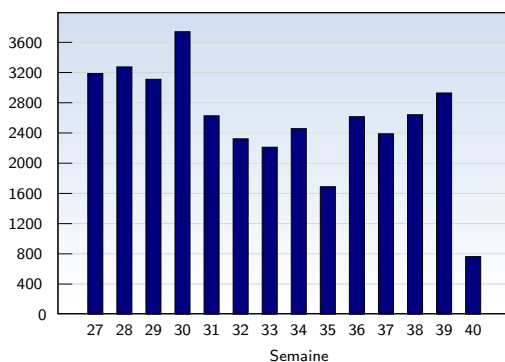

Visites uniques

Cette analyse indique toutes les pages ouvertes par chacun des visiteurs au cours d'une visite unique. Un visiteur est comptabilisé uniquement lorsqu'il ouvre au moins une page. Si plus de 30 minutes se sont écoulées depuis l'ouverture de la première page, les prochaines pages ouvertes feront l'objet d'une nouvelle visite unique.

Date	Nombre	
Semaine 27	01.07.08-06.07.08	1425
Semaine 28	07.07.08-13.07.08	1674
Semaine 29	14.07.08-20.07.08	1423
Semaine 30	21.07.08-27.07.08	1647
Semaine 31	28.07.08-03.08.08	1510
Semaine 32	04.08.08-10.08.08	1296
Semaine 33	11.08.08-17.08.08	1190
Semaine 34	18.08.08-24.08.08	1399
Semaine 35	25.08.08-31.08.08	1080
Semaine 36	01.09.08-07.09.08	1070
Semaine 37	08.09.08-14.09.08	1124
Semaine 38	15.09.08-21.09.08	1283
Semaine 39	22.09.08-28.09.08	1586
Semaine 40	29.09.08-30.09.08	369
Total		18076

Pages vues

Ces statistiques indiquent toutes les pages ouvertes avec succès (également appelées "pages vues"), ainsi que l'heure à laquelle elles ont été ouvertes. Seules les pages entièrement chargées sont comptabilisées. Les images et les composants isolés ne sont pas pris en compte.

Date	Nombre	
Semaine 27	01.07.08-06.07.08	3188
Semaine 28	07.07.08-13.07.08	3276
Semaine 29	14.07.08-20.07.08	3112
Semaine 30	21.07.08-27.07.08	3742
Semaine 31	28.07.08-03.08.08	2629
Semaine 32	04.08.08-10.08.08	2324
Semaine 33	11.08.08-17.08.08	2213
Semaine 34	18.08.08-24.08.08	2459
Semaine 35	25.08.08-31.08.08	1690
Semaine 36	01.09.08-07.09.08	2617
Semaine 37	08.09.08-14.09.08	2391
Semaine 38	15.09.08-21.09.08	2643
Semaine 39	22.09.08-28.09.08	2931
Semaine 40	29.09.08-30.09.08	765
Total		35980