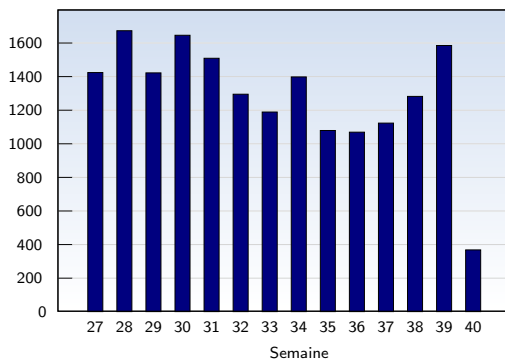

Visites uniques

Cette analyse indique toutes les pages ouvertes par chacun des visiteurs au cours d'une visite unique. Un visiteur est comptabilisé uniquement lorsqu'il ouvre au moins une page. Si plus de 30 minutes se sont écoulées depuis l'ouverture de la première page, les prochaines pages ouvertes feront l'objet d'une nouvelle visite unique.

Date	Nombre	
Semaine 27	01.07.08-06.07.08	1425
Semaine 28	07.07.08-13.07.08	1674
Semaine 29	14.07.08-20.07.08	1423
Semaine 30	21.07.08-27.07.08	1647
Semaine 31	28.07.08-03.08.08	1510
Semaine 32	04.08.08-10.08.08	1296
Semaine 33	11.08.08-17.08.08	1190
Semaine 34	18.08.08-24.08.08	1399
Semaine 35	25.08.08-31.08.08	1080
Semaine 36	01.09.08-07.09.08	1070
Semaine 37	08.09.08-14.09.08	1124
Semaine 38	15.09.08-21.09.08	1283
Semaine 39	22.09.08-28.09.08	1586
Semaine 40	29.09.08-30.09.08	369
Total		18076

Pages vues

Ces statistiques indiquent toutes les pages ouvertes avec succès (également appelées "pages vues"), ainsi que l'heure à laquelle elles ont été ouvertes. Seules les pages entièrement chargées sont comptabilisées. Les images et les composants isolés ne sont pas pris en compte.

Date	Nombre	
Semaine 27	01.07.08-06.07.08	3188
Semaine 28	07.07.08-13.07.08	3276
Semaine 29	14.07.08-20.07.08	3112
Semaine 30	21.07.08-27.07.08	3742
Semaine 31	28.07.08-03.08.08	2629
Semaine 32	04.08.08-10.08.08	2324
Semaine 33	11.08.08-17.08.08	2213
Semaine 34	18.08.08-24.08.08	2459
Semaine 35	25.08.08-31.08.08	1690
Semaine 36	01.09.08-07.09.08	2617
Semaine 37	08.09.08-14.09.08	2391
Semaine 38	15.09.08-21.09.08	2643
Semaine 39	22.09.08-28.09.08	2931
Semaine 40	29.09.08-30.09.08	765
Total		35980