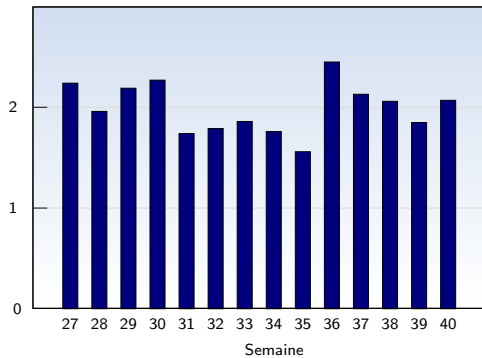

Pages par visite

Nombre moyen de pages ouvertes par visite unique. Seules les pages entièrement chargées sont comptabilisées.

Date	Nombre	
Semaine 27	01.07.08-06.07.08	2.24
Semaine 28	07.07.08-13.07.08	1.96
Semaine 29	14.07.08-20.07.08	2.19
Semaine 30	21.07.08-27.07.08	2.27
Semaine 31	28.07.08-03.08.08	1.74
Semaine 32	04.08.08-10.08.08	1.79
Semaine 33	11.08.08-17.08.08	1.86
Semaine 34	18.08.08-24.08.08	1.76
Semaine 35	25.08.08-31.08.08	1.56
Semaine 36	01.09.08-07.09.08	2.45
Semaine 37	08.09.08-14.09.08	2.13
Semaine 38	15.09.08-21.09.08	2.06
Semaine 39	22.09.08-28.09.08	1.85
Semaine 40	29.09.08-30.09.08	2.07
Moyenne		1.99