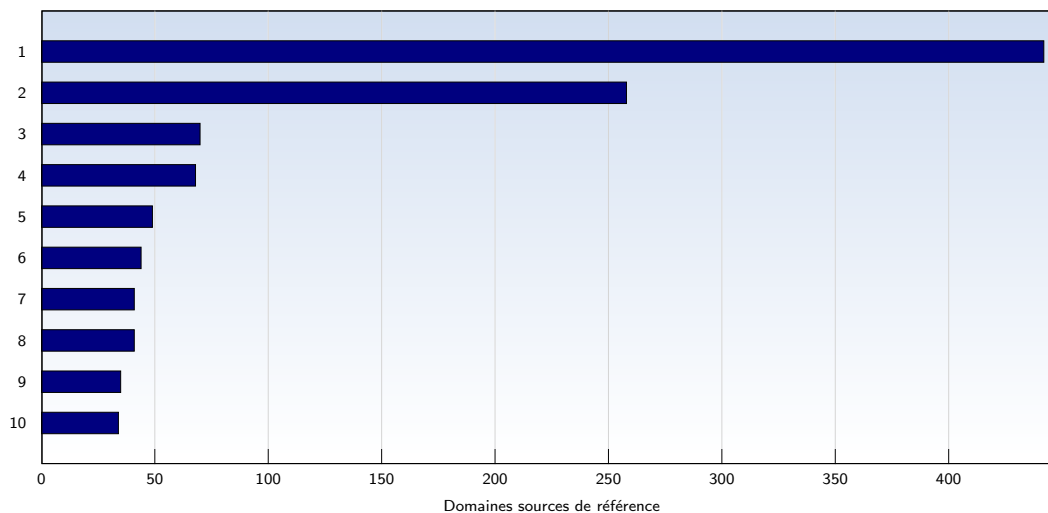

Top 10 des domaines sources de référence

Rank	Domaine	Nombre	%
1	google.fr	442	2
2	microapp.com	258	1
3	google.com	70	0
4	zanchetta.net	68	0
5	live.com	49	0
6	yahoo.com	44	0
7	blogspot.com	41	0
8	localhost:7566	41	0
9	pagesperso-orange.fr	35	0
10	meca-web.es	34	0
	Total	1379	

1379 visite(s) sur 18076 contenai(en)t un renvoi permettant d'effectuer une évaluation. Cette analyse vous indique les domaines renvoyant à votre site. Les sous-pages sont rattachées au domaine principal.