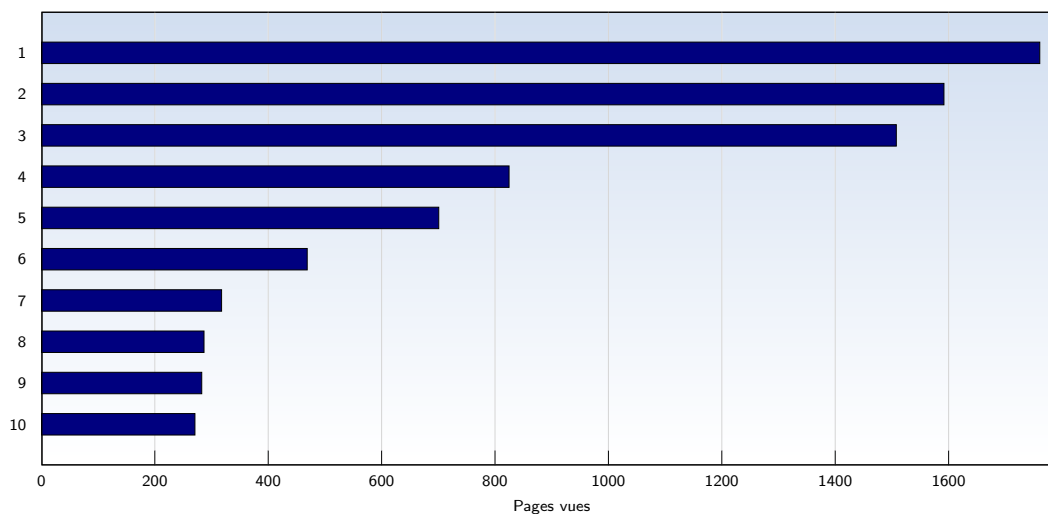

Top 10 des pages les plus fréquentées

Rank	Page	Nombre	%
1	blitzchess.fr/fr/w2dmarq0456519abb126d201.html	1761	4
2	blitzchess.fr/fr/	1592	4
3	blitzchess.fr/	1508	4
4	blitzchess.fr/fr/index.php	825	2
5	blitzchess.fr/fr/assets/rss/0456519a381498f01.xml	701	1
6	blitzchess.fr/webgallery/picture.php	469	1
7	blitzchess.fr/fr/forum/index.php	318	0
8	blitzchess.fr/fr/w2dblgadm3dc8bfeca604a2f5537f84be6a0c7589.php	287	0
9	blitzchess.fr/fr/livredor.php	283	0
10	blitzchess.fr/webgallery/index.php	271	0
	Total	35980	

Ces statistiques vous indiquent les pages les plus fréquemment ouvertes.