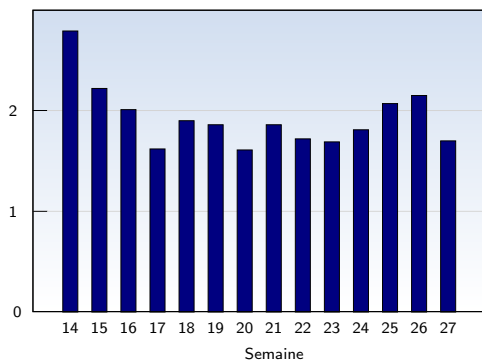

Pages par visite

Nombre moyen de pages ouvertes par visite unique. Seules les pages entièrement chargées sont comptabilisées.

Date	Nombre	
Semaine 14	01.04.09-05.04.09	2.79
Semaine 15	06.04.09-12.04.09	2.22
Semaine 16	13.04.09-19.04.09	2.01
Semaine 17	20.04.09-26.04.09	1.62
Semaine 18	27.04.09-03.05.09	1.90
Semaine 19	04.05.09-10.05.09	1.86
Semaine 20	11.05.09-17.05.09	1.61
Semaine 21	18.05.09-24.05.09	1.86
Semaine 22	25.05.09-31.05.09	1.72
Semaine 23	01.06.09-07.06.09	1.69
Semaine 24	08.06.09-14.06.09	1.81
Semaine 25	15.06.09-21.06.09	2.07
Semaine 26	22.06.09-28.06.09	2.15
Semaine 27	29.06.09-30.06.09	1.70
Moyenne		1.90