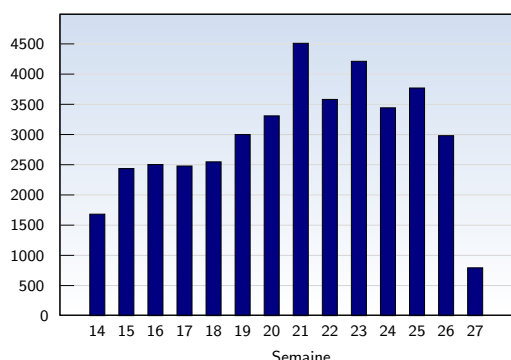

Visites uniques

Cette analyse indique toutes les pages ouvertes par chacun des visiteurs au cours d'une visite unique. Un visiteur est comptabilisé uniquement lorsqu'il ouvre au moins une page. Si plus de 30 minutes se sont écoulées depuis l'ouverture de la première page, les prochaines pages ouvertes feront l'objet d'une nouvelle visite unique.

Date	Nombre	
Semaine 14	01.04.09-05.04.09	1684
Semaine 15	06.04.09-12.04.09	2439
Semaine 16	13.04.09-19.04.09	2506
Semaine 17	20.04.09-26.04.09	2481
Semaine 18	27.04.09-03.05.09	2550
Semaine 19	04.05.09-10.05.09	3002
Semaine 20	11.05.09-17.05.09	3311
Semaine 21	18.05.09-24.05.09	4512
Semaine 22	25.05.09-31.05.09	3583
Semaine 23	01.06.09-07.06.09	4214
Semaine 24	08.06.09-14.06.09	3444
Semaine 25	15.06.09-21.06.09	3772
Semaine 26	22.06.09-28.06.09	2983
Semaine 27	29.06.09-30.06.09	796
Total		41277

Pages vues

Ces statistiques indiquent toutes les pages ouvertes avec succès (également appelées "pages vues"), ainsi que l'heure à laquelle elles ont été ouvertes. Seules les pages entièrement chargées sont comptabilisées. Les images et les composants isolés ne sont pas pris en compte.