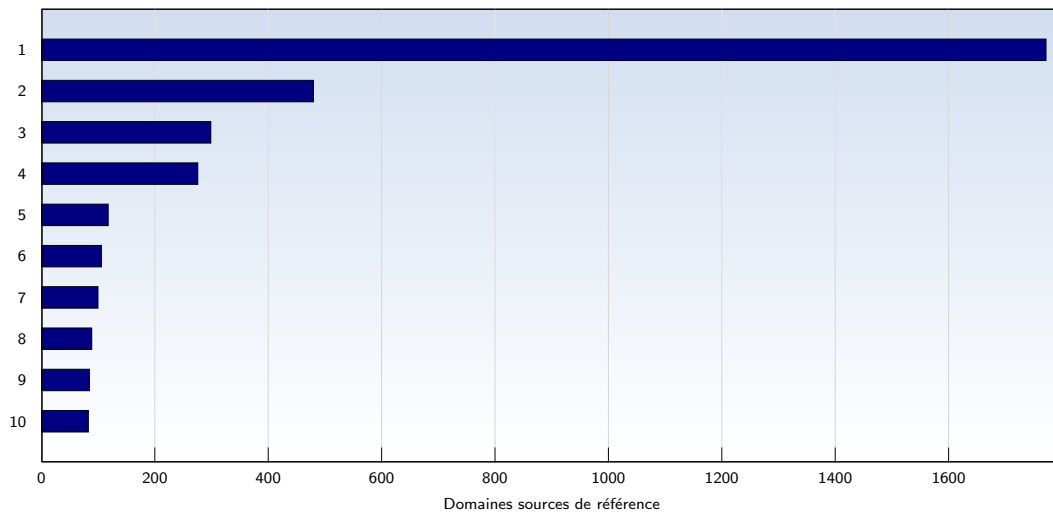

Top 10 des domaines sources de référence

Rank	Domaine	Nombre	%
1	google.fr	1772	4
2	live.com	480	1
3	google.com	299	0
4	playwitharena.com	276	0
5	google.be	118	0
6	digital%2Dchess%2Dsystem.com	106	0
7	zanchetta.net	100	0
8	google.ca	89	0
9	yahoo.com	85	0
10	schackportalen.nu	83	0
	Total	4600	

4600 visite(s) sur 41277 contenai(en)t un renvoi permettant d'effectuer une évaluation. Cette analyse vous indique les domaines renvoyant à votre site. Les sous-pages sont rattachées au domaine principal.