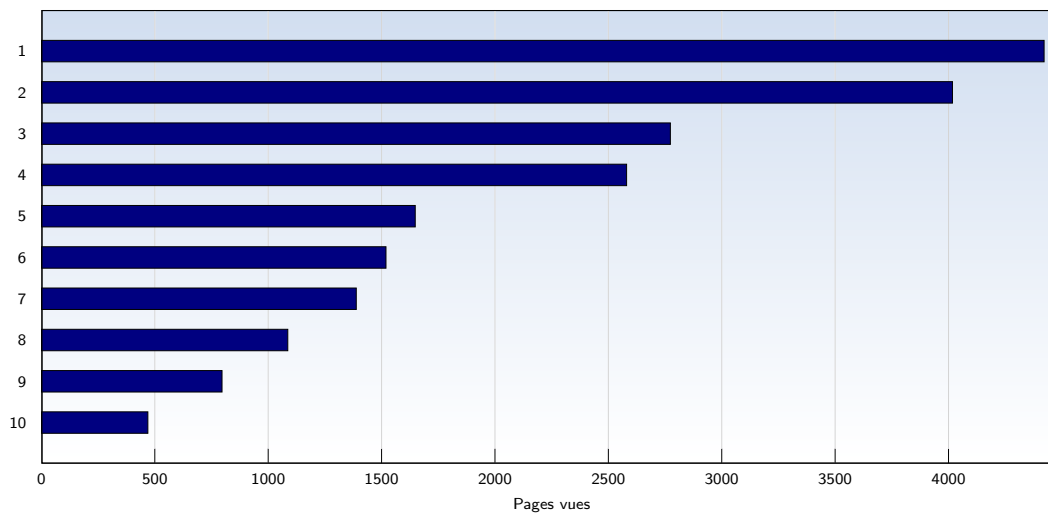

Top 10 des pages les plus fréquentées

Rank	Page	Nombre	%
1	blitzchess.fr/	4422	5
2	blitzchess.fr/fr/w2dmarq0456519abb126d201.html	4018	5
3	blitzchess.fr/fr/	2774	3
4	blitzchess.fr/fr/assets/rss/0456519a381498f01.xml	2581	3
5	blitzchess.fr/fr/livredor.php	1649	2
6	blitzchess.fr/fr/index.php	1520	1
7	blitzchess.fr/webgallery/picture.php	1389	1
8	blitzchess.fr/fr/forum.php	1087	1
9	blitzchess.fr/fr/projetdcs/etudedemarche/index.php	797	1
10	blitzchess.fr/fr/w2dmarq0456519bd71367106.html	470	0
	Total	78415	

Ces statistiques vous indiquent les pages les plus fréquemment ouvertes.