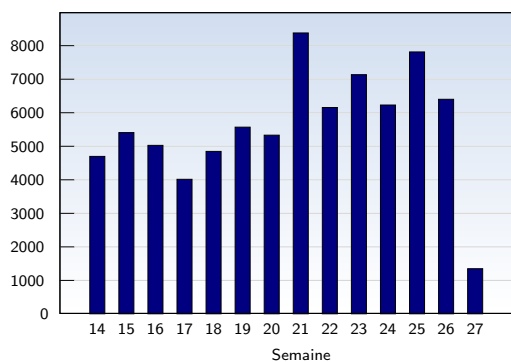

Visites uniques

Cette analyse indique toutes les pages ouvertes par chacun des visiteurs au cours d'une visite unique. Un visiteur est comptabilisé uniquement lorsqu'il ouvre au moins une page. Si plus de 30 minutes se sont écoulées depuis l'ouverture de la première page, les prochaines pages ouvertes feront l'objet d'une nouvelle visite unique.

Date	Nombre	
Semaine 14	01.04.09-05.04.09	1684
Semaine 15	06.04.09-12.04.09	2439
Semaine 16	13.04.09-19.04.09	2506
Semaine 17	20.04.09-26.04.09	2481
Semaine 18	27.04.09-03.05.09	2550
Semaine 19	04.05.09-10.05.09	3002
Semaine 20	11.05.09-17.05.09	3311
Semaine 21	18.05.09-24.05.09	4512
Semaine 22	25.05.09-31.05.09	3583
Semaine 23	01.06.09-07.06.09	4214
Semaine 24	08.06.09-14.06.09	3444
Semaine 25	15.06.09-21.06.09	3772
Semaine 26	22.06.09-28.06.09	2983
Semaine 27	29.06.09-30.06.09	796
Total		41277

Pages vues

Ces statistiques indiquent toutes les pages ouvertes avec succès (également appelées "pages vues"), ainsi que l'heure à laquelle elles ont été ouvertes. Seules les pages entièrement chargées sont comptabilisées. Les images et les composants isolés ne sont pas pris en compte.

Date	Nombre	
Semaine 14	01.04.09-05.04.09	4702
Semaine 15	06.04.09-12.04.09	5412
Semaine 16	13.04.09-19.04.09	5031
Semaine 17	20.04.09-26.04.09	4019
Semaine 18	27.04.09-03.05.09	4851
Semaine 19	04.05.09-10.05.09	5574
Semaine 20	11.05.09-17.05.09	5335
Semaine 21	18.05.09-24.05.09	8383
Semaine 22	25.05.09-31.05.09	6160
Semaine 23	01.06.09-07.06.09	7139
Semaine 24	08.06.09-14.06.09	6234
Semaine 25	15.06.09-21.06.09	7817
Semaine 26	22.06.09-28.06.09	6405
Semaine 27	29.06.09-30.06.09	1353
Total		78415