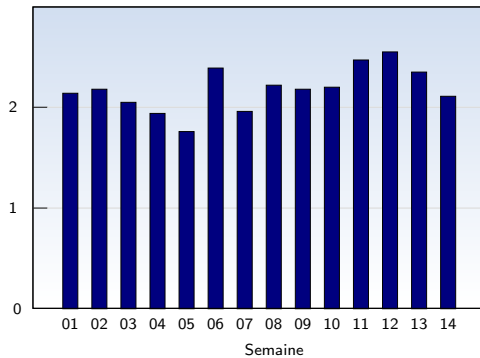

Pages par visite

Nombre moyen de pages ouvertes par visite unique. Seules les pages entièrement chargées sont comptabilisées.

Date	Nombre
Semaine 01 01.01.09-04.01.09	2.14
Semaine 02 05.01.09-11.01.09	2.18
Semaine 03 12.01.09-18.01.09	2.05
Semaine 04 19.01.09-25.01.09	1.94
Semaine 05 26.01.09-01.02.09	1.76
Semaine 06 02.02.09-08.02.09	2.39
Semaine 07 09.02.09-15.02.09	1.96
Semaine 08 16.02.09-22.02.09	2.22
Semaine 09 23.02.09-01.03.09	2.18
Semaine 10 02.03.09-08.03.09	2.20
Semaine 11 09.03.09-15.03.09	2.47
Semaine 12 16.03.09-22.03.09	2.55
Semaine 13 23.03.09-29.03.09	2.35
Semaine 14 30.03.09-31.03.09	2.11
Moyenne	2.17