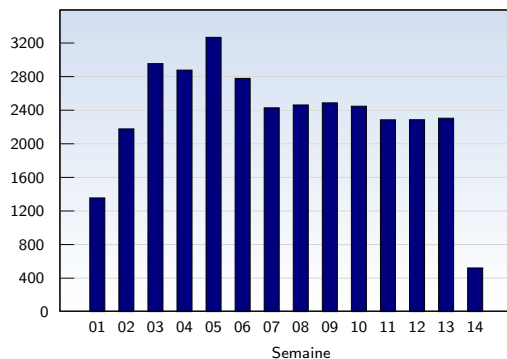

## Visites uniques

Cette analyse indique toutes les pages ouvertes par chacun des visiteurs au cours d'une visite unique. Un visiteur est comptabilisé uniquement lorsqu'il ouvre au moins une page. Si plus de 30 minutes se sont écoulées depuis l'ouverture de la première page, les prochaines pages ouvertes feront l'objet d'une nouvelle visite unique.

Date	Nombre	
Semaine 01	01.01.09-04.01.09	1357
Semaine 02	05.01.09-11.01.09	2179
Semaine 03	12.01.09-18.01.09	2956
Semaine 04	19.01.09-25.01.09	2879
Semaine 05	26.01.09-01.02.09	3269
Semaine 06	02.02.09-08.02.09	2780
Semaine 07	09.02.09-15.02.09	2430
Semaine 08	16.02.09-22.02.09	2464
Semaine 09	23.02.09-01.03.09	2489
Semaine 10	02.03.09-08.03.09	2449
Semaine 11	09.03.09-15.03.09	2287
Semaine 12	16.03.09-22.03.09	2288
Semaine 13	23.03.09-29.03.09	2306
Semaine 14	30.03.09-31.03.09	523
<b>Total</b>		<b>32656</b>

## Pages vues

Ces statistiques indiquent toutes les pages ouvertes avec succès (également appelées "pages vues"), ainsi que l'heure à laquelle elles ont été ouvertes. Seules les pages entièrement chargées sont comptabilisées. Les images et les composants isolés ne sont pas pris en compte.