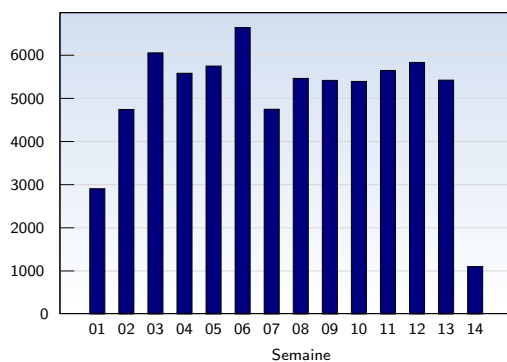

## Visites uniques

Cette analyse indique toutes les pages ouvertes par chacun des visiteurs au cours d'une visite unique. Un visiteur est comptabilisé uniquement lorsqu'il ouvre au moins une page. Si plus de 30 minutes se sont écoulées depuis l'ouverture de la première page, les prochaines pages ouvertes feront l'objet d'une nouvelle visite unique.

Date	Nombre	
Semaine 01	01.01.09-04.01.09	1357
Semaine 02	05.01.09-11.01.09	2179
Semaine 03	12.01.09-18.01.09	2956
Semaine 04	19.01.09-25.01.09	2879
Semaine 05	26.01.09-01.02.09	3269
Semaine 06	02.02.09-08.02.09	2780
Semaine 07	09.02.09-15.02.09	2430
Semaine 08	16.02.09-22.02.09	2464
Semaine 09	23.02.09-01.03.09	2489
Semaine 10	02.03.09-08.03.09	2449
Semaine 11	09.03.09-15.03.09	2287
Semaine 12	16.03.09-22.03.09	2288
Semaine 13	23.03.09-29.03.09	2306
Semaine 14	30.03.09-31.03.09	523
<b>Total</b>		<b>32656</b>

## Pages vues

Ces statistiques indiquent toutes les pages ouvertes avec succès (également appelées "pages vues"), ainsi que l'heure à laquelle elles ont été ouvertes. Seules les pages entièrement chargées sont comptabilisées. Les images et les composants isolés ne sont pas pris en compte.