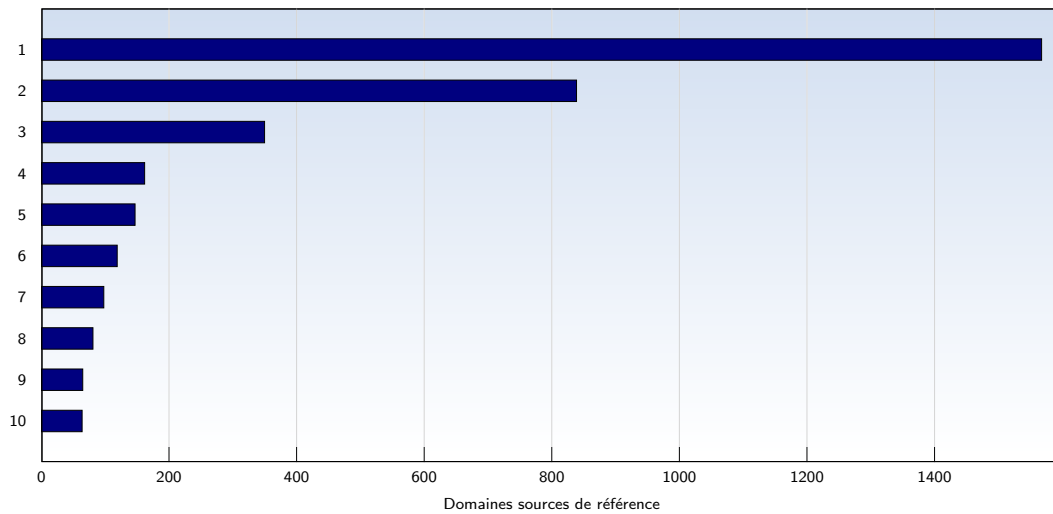

Top 10 des domaines sources de référence

Rank	Domaine	Nombre	%
1	google.fr	1568	4
2	live.com	839	2
3	google.com	350	1
4	google.be	162	0
5	schachcomputer.info	147	0
6	schackportalen.nu	119	0
7	yahoo.com	98	0
8	google.ca	81	0
9	canalblog.com	65	0
10	microapp.com	64	0
	Total	4625	

4625 visite(s) sur 32656 contenai(en)t un renvoi permettant d'effectuer une évaluation. Cette analyse vous indique les domaines renvoyant à votre site. Les sous-pages sont rattachées au domaine principal.