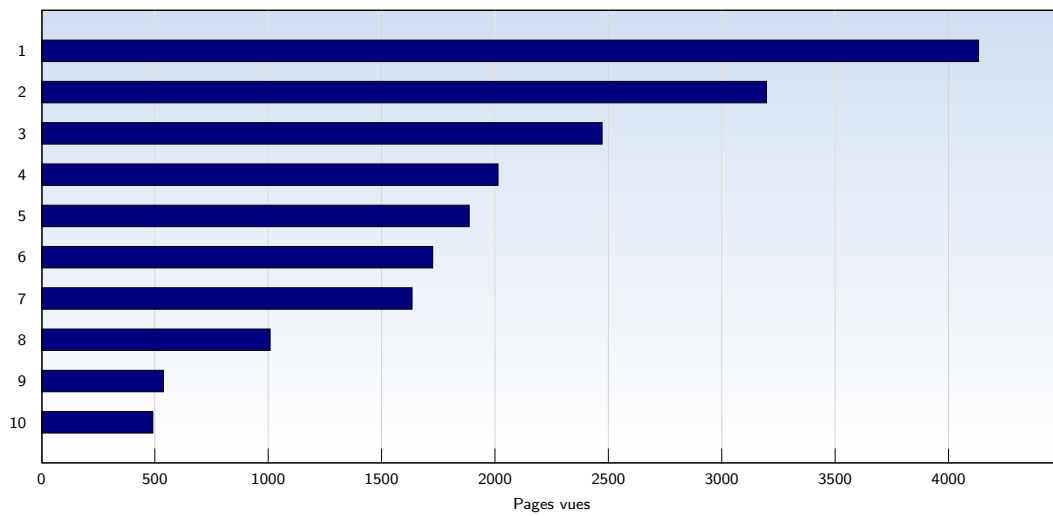

Top 10 des pages les plus fréquentées

Rank	Page	Nombre	%
1	blitzchess.fr/fr/w2dmarq0456519abb126d201.html	4133	5
2	blitzchess.fr/fr/	3198	4
3	blitzchess.fr/	2473	3
4	blitzchess.fr/fr/fora/index.php	2014	2
5	blitzchess.fr/fr/assets/rss/0456519a381498f01.xml	1887	2
6	blitzchess.fr/fr/livredor.php	1726	2
7	blitzchess.fr/fr/index.php	1635	2
8	blitzchess.fr/webgallery/picture.php	1009	1
9	blitzchess.fr/fr/bonus/projetdcs/etudedemarche/index.php	539	0
10	blitzchess.fr/fr/jeuxdes7familles/mephistohg/modules/index.html	492	0
	Total	70746	

Ces statistiques vous indiquent les pages les plus fréquemment ouvertes.