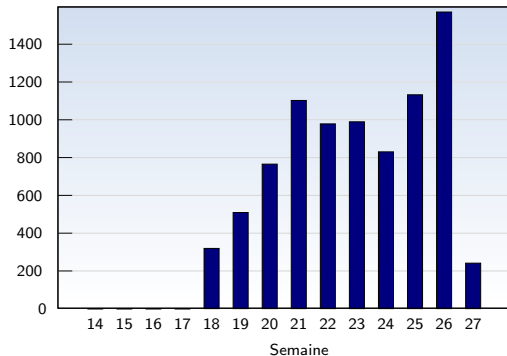

## Visites uniques

Cette analyse indique toutes les pages ouvertes par chacun des visiteurs au cours d'une visite unique. Un visiteur est comptabilisé uniquement lorsqu'il ouvre au moins une page. Si plus de 30 minutes se sont écoulées depuis l'ouverture de la première page, les prochaines pages ouvertes feront l'objet d'une nouvelle visite unique.

Date	Nombre	
Semaine 14	01.04.08-06.04.08	0
Semaine 15	07.04.08-13.04.08	0
Semaine 16	14.04.08-20.04.08	0
Semaine 17	21.04.08-27.04.08	0
Semaine 18	28.04.08-04.05.08	320
Semaine 19	05.05.08-11.05.08	510
Semaine 20	12.05.08-18.05.08	766
Semaine 21	19.05.08-25.05.08	1103
Semaine 22	26.05.08-01.06.08	979
Semaine 23	02.06.08-08.06.08	990
Semaine 24	09.06.08-15.06.08	831
Semaine 25	16.06.08-22.06.08	1133
Semaine 26	23.06.08-29.06.08	1571
Semaine 27	30.06.08-30.06.08	242
<b>Total</b>		<b>8445</b>

## Pages vues

Ces statistiques indiquent toutes les pages ouvertes avec succès (également appelées "pages vues"), ainsi que l'heure à laquelle elles ont été ouvertes. Seules les pages entièrement chargées sont comptabilisées. Les images et les composants isolés ne sont pas pris en compte.

Date	Nombre	
Semaine 14	01.04.08-06.04.08	0
Semaine 15	07.04.08-13.04.08	0
Semaine 16	14.04.08-20.04.08	0
Semaine 17	21.04.08-27.04.08	0
Semaine 18	28.04.08-04.05.08	1229
Semaine 19	05.05.08-11.05.08	1745
Semaine 20	12.05.08-18.05.08	1970
Semaine 21	19.05.08-25.05.08	3577
Semaine 22	26.05.08-01.06.08	1826
Semaine 23	02.06.08-08.06.08	2059
Semaine 24	09.06.08-15.06.08	1631
Semaine 25	16.06.08-22.06.08	2363
Semaine 26	23.06.08-29.06.08	3217
Semaine 27	30.06.08-30.06.08	544
<b>Total</b>		<b>20161</b>