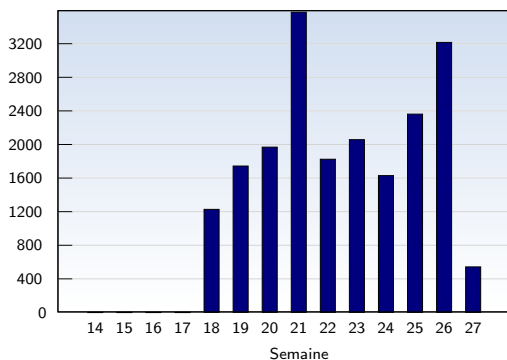

## Visites uniques

Cette analyse indique toutes les pages ouvertes par chacun des visiteurs au cours d'une visite unique. Un visiteur est comptabilisé uniquement lorsqu'il ouvre au moins une page. Si plus de 30 minutes se sont écoulées depuis l'ouverture de la première page, les prochaines pages ouvertes feront l'objet d'une nouvelle visite unique.

Date	Nombre	
Semaine 14	01.04.08-06.04.08	0
Semaine 15	07.04.08-13.04.08	0
Semaine 16	14.04.08-20.04.08	0
Semaine 17	21.04.08-27.04.08	0
Semaine 18	28.04.08-04.05.08	320
Semaine 19	05.05.08-11.05.08	510
Semaine 20	12.05.08-18.05.08	766
Semaine 21	19.05.08-25.05.08	1103
Semaine 22	26.05.08-01.06.08	979
Semaine 23	02.06.08-08.06.08	990
Semaine 24	09.06.08-15.06.08	831
Semaine 25	16.06.08-22.06.08	1133
Semaine 26	23.06.08-29.06.08	1571
Semaine 27	30.06.08-30.06.08	242
<b>Total</b>		<b>8445</b>

## Pages vues

Ces statistiques indiquent toutes les pages ouvertes avec succès (également appelées "pages vues"), ainsi que l'heure à laquelle elles ont été ouvertes. Seules les pages entièrement chargées sont comptabilisées. Les images et les composants isolés ne sont pas pris en compte.

Date	Nombre	
Semaine 14	01.04.08-06.04.08	0
Semaine 15	07.04.08-13.04.08	0
Semaine 16	14.04.08-20.04.08	0
Semaine 17	21.04.08-27.04.08	0
Semaine 18	28.04.08-04.05.08	1229
Semaine 19	05.05.08-11.05.08	1745
Semaine 20	12.05.08-18.05.08	1970
Semaine 21	19.05.08-25.05.08	3577
Semaine 22	26.05.08-01.06.08	1826
Semaine 23	02.06.08-08.06.08	2059
Semaine 24	09.06.08-15.06.08	1631
Semaine 25	16.06.08-22.06.08	2363
Semaine 26	23.06.08-29.06.08	3217
Semaine 27	30.06.08-30.06.08	544
<b>Total</b>		<b>20161</b>