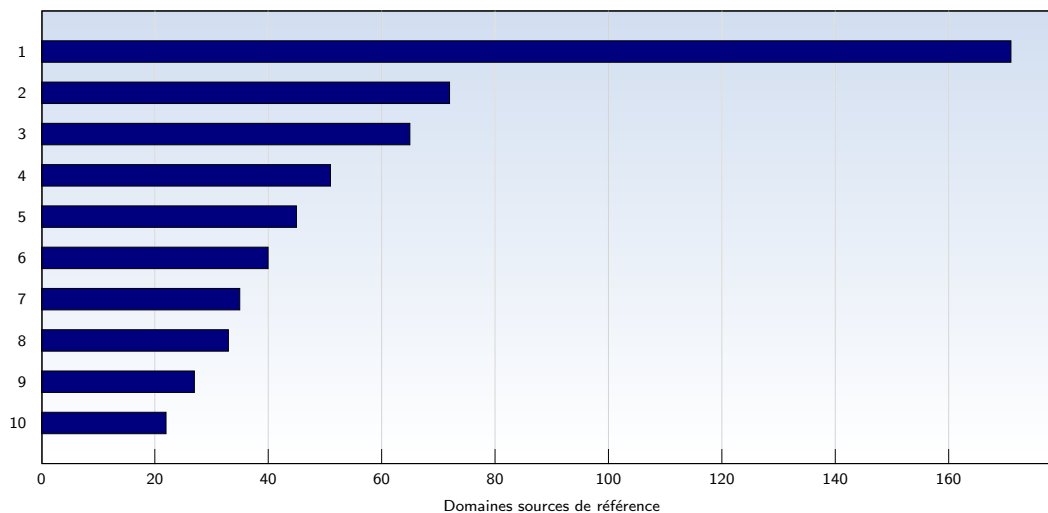

Top 10 des domaines sources de référence

Rank	Domaine	Nombre	%
1	google.fr	171	2
2	microapp.com	72	0
3	blogspot.com	65	0
4	free.fr	51	0
5	canalblog.com	45	0
6	zanchetta.net	40	0
7	google.com	35	0
8	meca-web.es	33	0
9	pagesperso-orange.fr	27	0
10	localhost:7566	22	0
	Total	713	

713 visite(s) sur 8445 contenai(en)t un renvoi permettant d'effectuer une évaluation. Cette analyse vous indique les domaines renvoyant à votre site. Les sous-pages sont rattachées au domaine principal.