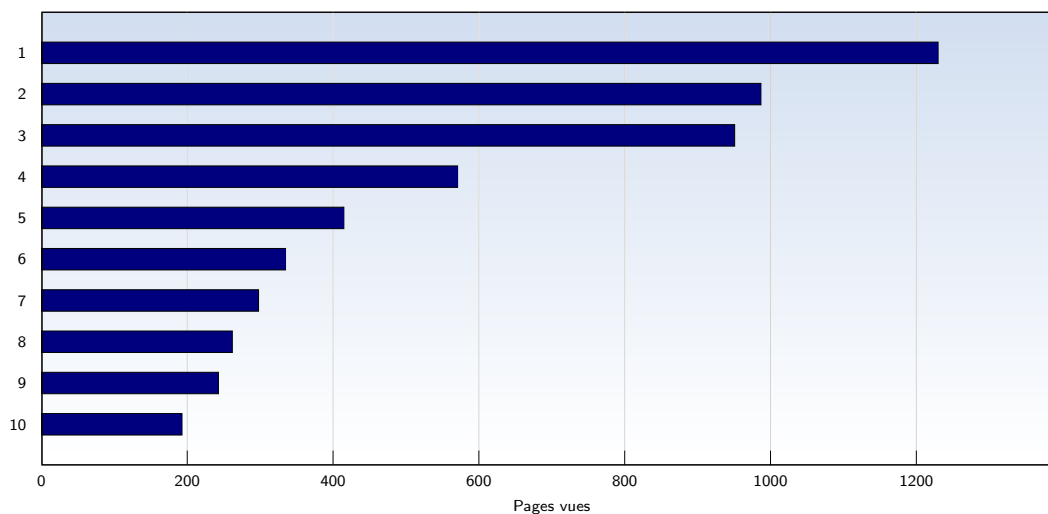

Top 10 des pages les plus fréquentées

Rank	Page	Nombre	%
1	blitzchess.fr/fr/	1230	6
2	blitzchess.fr/	987	4
3	blitzchess.fr/fr/w2dmarq0456519a8311d6204.html	951	4
4	blitzchess.fr/fr/index.php	571	2
5	blitzchess.fr/webgallery/picture.php	415	2
6	blitzchess.fr/fr/forum/index.php	335	1
7	blitzchess.fr/webgallery/index.php	298	1
8	blitzchess.fr/fr/w2dblgadm3dc8bfeca604a2f5537f84be6a0c7589.php	262	1
9	blitzchess.fr/webgallery/admin.php	243	1
10	blitzchess.fr/fr/livredor.php	193	0
	Total	20161	

Ces statistiques vous indiquent les pages les plus fréquemment ouvertes.