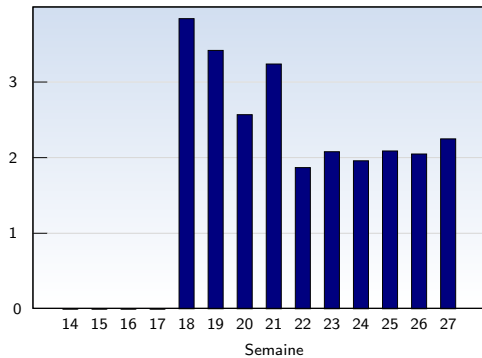

Date	Nombre	
Semaine 14	01.04.08-06.04.08	0
Semaine 15	07.04.08-13.04.08	0
Semaine 16	14.04.08-20.04.08	0
Semaine 17	21.04.08-27.04.08	0
Semaine 18	28.04.08-04.05.08	320
Semaine 19	05.05.08-11.05.08	510
Semaine 20	12.05.08-18.05.08	766
Semaine 21	19.05.08-25.05.08	1103
Semaine 22	26.05.08-01.06.08	979
Semaine 23	02.06.08-08.06.08	990
Semaine 24	09.06.08-15.06.08	831
Semaine 25	16.06.08-22.06.08	1133
Semaine 26	23.06.08-29.06.08	1571
Semaine 27	30.06.08-30.06.08	242
<b>Total</b>		<b>8445</b>

## Pages vues

Ces statistiques indiquent toutes les pages ouvertes avec succès (également appelées "pages vues"), ainsi que l'heure à laquelle elles ont été ouvertes. Seules les pages entièrement chargées sont comptabilisées. Les images et les composants isolés ne sont pas pris en compte.

Date	Nombre	
Semaine 14	01.04.08-06.04.08	0
Semaine 15	07.04.08-13.04.08	0
Semaine 16	14.04.08-20.04.08	0
Semaine 17	21.04.08-27.04.08	0
Semaine 18	28.04.08-04.05.08	1229
Semaine 19	05.05.08-11.05.08	1745
Semaine 20	12.05.08-18.05.08	1970
Semaine 21	19.05.08-25.05.08	3577
Semaine 22	26.05.08-01.06.08	1826
Semaine 23	02.06.08-08.06.08	2059
Semaine 24	09.06.08-15.06.08	1631
Semaine 25	16.06.08-22.06.08	2363
Semaine 26	23.06.08-29.06.08	3217
Semaine 27	30.06.08-30.06.08	544
<b>Total</b>		<b>20161</b>

## Pages par visite

Nombre moyen de pages ouvertes par visite unique. Seules les pages entièrement chargées sont comptabilisées.

Date	Nombre	
Semaine 14	01.04.08-06.04.08	0
Semaine 15	07.04.08-13.04.08	0
Semaine 16	14.04.08-20.04.08	0
Semaine 17	21.04.08-27.04.08	0
Semaine 18	28.04.08-04.05.08	3.84
Semaine 19	05.05.08-11.05.08	3.42
Semaine 20	12.05.08-18.05.08	2.57
Semaine 21	19.05.08-25.05.08	3.24
Semaine 22	26.05.08-01.06.08	1.87
Semaine 23	02.06.08-08.06.08	2.08
Semaine 24	09.06.08-15.06.08	1.96
Semaine 25	16.06.08-22.06.08	2.09
Semaine 26	23.06.08-29.06.08	2.05
Semaine 27	30.06.08-30.06.08	2.25
<b>Moyenne</b>		<b>2.39</b>